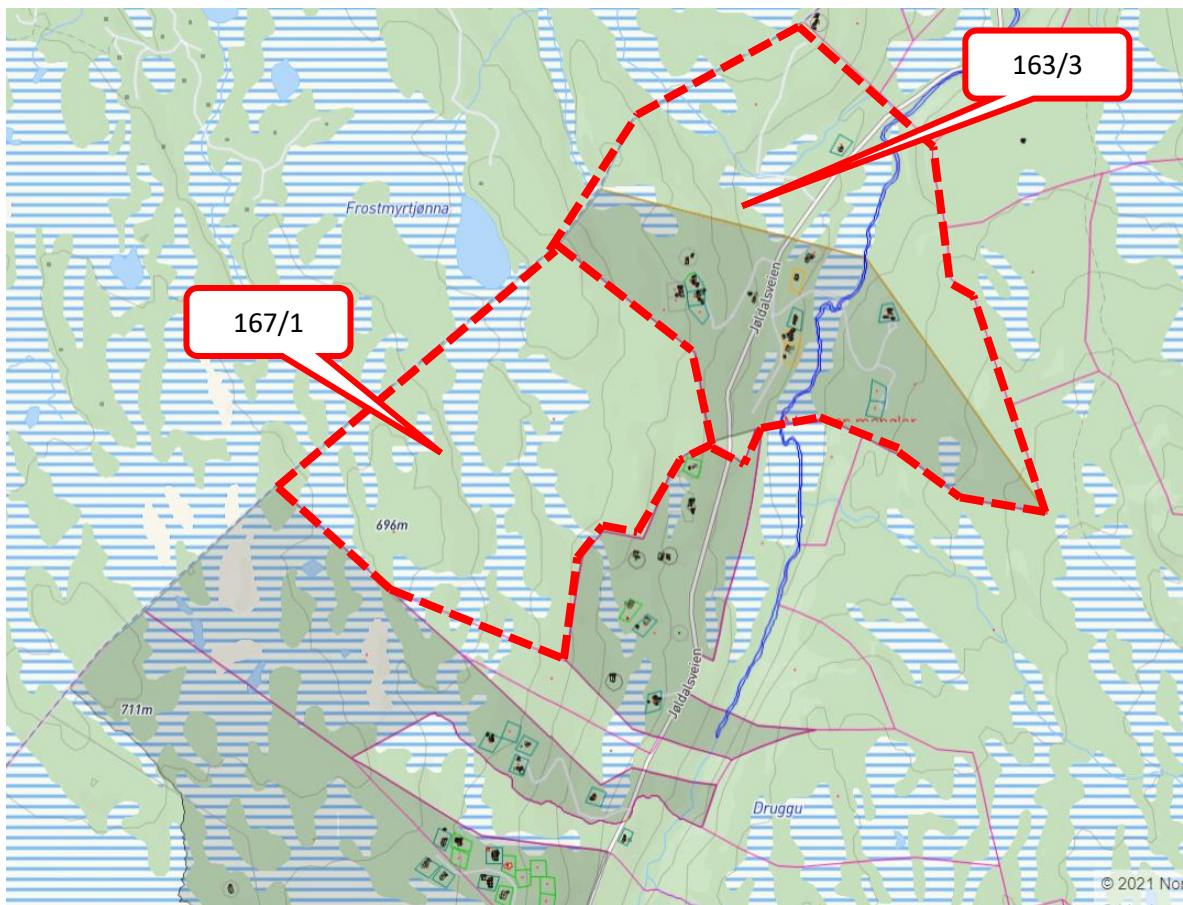

Reguleringsplan Druggu hyttefelt, kart presentasjon

Oversiktskart:

Detaljkart med avgrensning:

Forslag til plassering av nye tomter.

15 stk på 167/1 og 10 stk på 163/3. Det planlegges med helårsvei frem til alle nye hyttetomter.